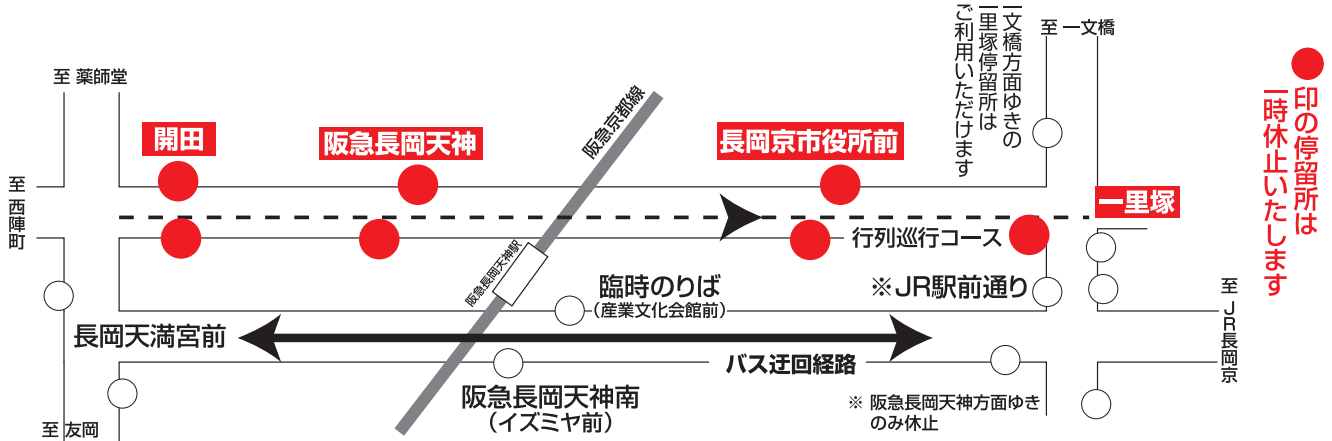

# 「長岡京ガラシャ祭」に伴う迂回運行のお知らせ

11月13日(日) 12:40頃～14:40頃の間

雨天中止 (小雨決行)

いつも、阪急バスをご利用いただきありがとうございます。

11月13日(日)12:40頃から14:40頃までの間は毎年恒例の「長岡京ガラシャ祭」の行列巡行の為、一里塚～長岡京市役所前～阪急長岡天神～開田(府道伏見柳谷高槻線)間を運行しております路線系統は、通行止に伴い、JR駅前通り～阪急長岡天神南(イズミヤ前)～長岡天満宮前(府道開田長岡京停車場線)に東・西行きともに迂回運行します。迂回運行中は **開田 阪急長岡天神 長岡京市役所前 一里塚** の各停留所からご利用のお客様は迂回経路の最寄停留所をご利用願います。

●印の停留所は一時休止いたします

一文橋方面ゆきの一里塚停留所はご利用いただけません

※ JR駅前通り ※ 阪急長岡天神方面ゆきのみ休止

但し、上記時間帯の内 13:20～13:50間は「JR長岡京」に乗り入れができませんので「JR駅前通り」にて、ご乗降のお取扱を行います。

下記の便は一部区間運休しますので、ご了承願います。

## 12 免許試験場前→JR長岡京→阪急長岡天神→免許試験場前 系統の運行について

■ 該当便 下記の12系統 免許試験場前→JR長岡京→阪急長岡天神→免許試験場前ゆき 2便のみ

免許試験場前	樋爪口	工業団地前	馬場	見場走り	JR駅前通り	JR長岡京	JR駅前通り	阪急長岡天神南	長岡天満宮前	開田	阪急長岡天神	長岡京市役所前	一里塚	免許試験場前方面
12:56	12:57	12:59	13:01	13:02	13:06	13:10	13:11	13:12	13:14	13:16	13:17	13:18	13:20	▶
13:41	13:42	13:44	13:46	13:47	13:51	13:55	13:56	13:57	13:59	14:01	14:02	14:03	14:05	
免許試験場前→JR長岡京間は通常通り運行します							この区間を運休します						通常通り運行	

### 運休区間

JR長岡京→JR駅前通り→阪急長岡天神南→長岡天満宮前→開田→阪急長岡天神→長岡京市役所前