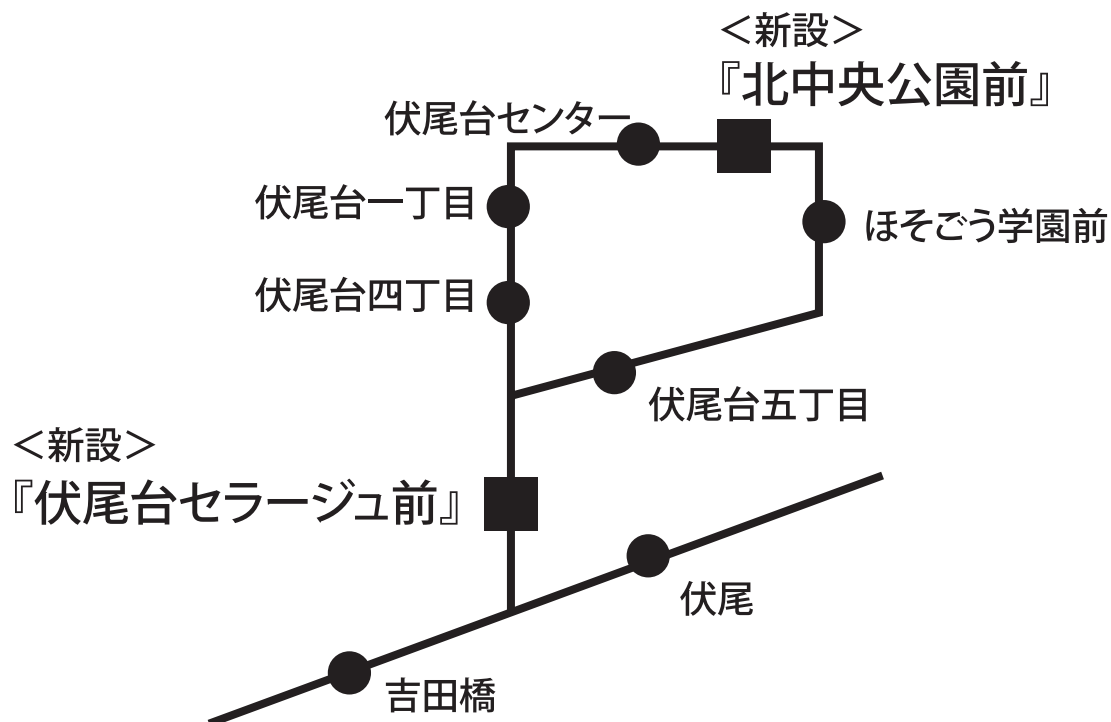

東能勢線 停留所の新設と発車時刻の変更について

いつも阪急バスをご利用いただきましてありがとうございます。

下記の通り、**2016年8月1日(月)**より停留所の新設と発車時刻の変更を行います。

■ 新設停留所について

■ 発車時刻の変更について

各停留所の発車時刻を変更します。
(停留所により発車時刻の変更がない便もございます。)

■ お問い合わせ先

阪急バス 伏尾台営業所
TEL.072-752-9211