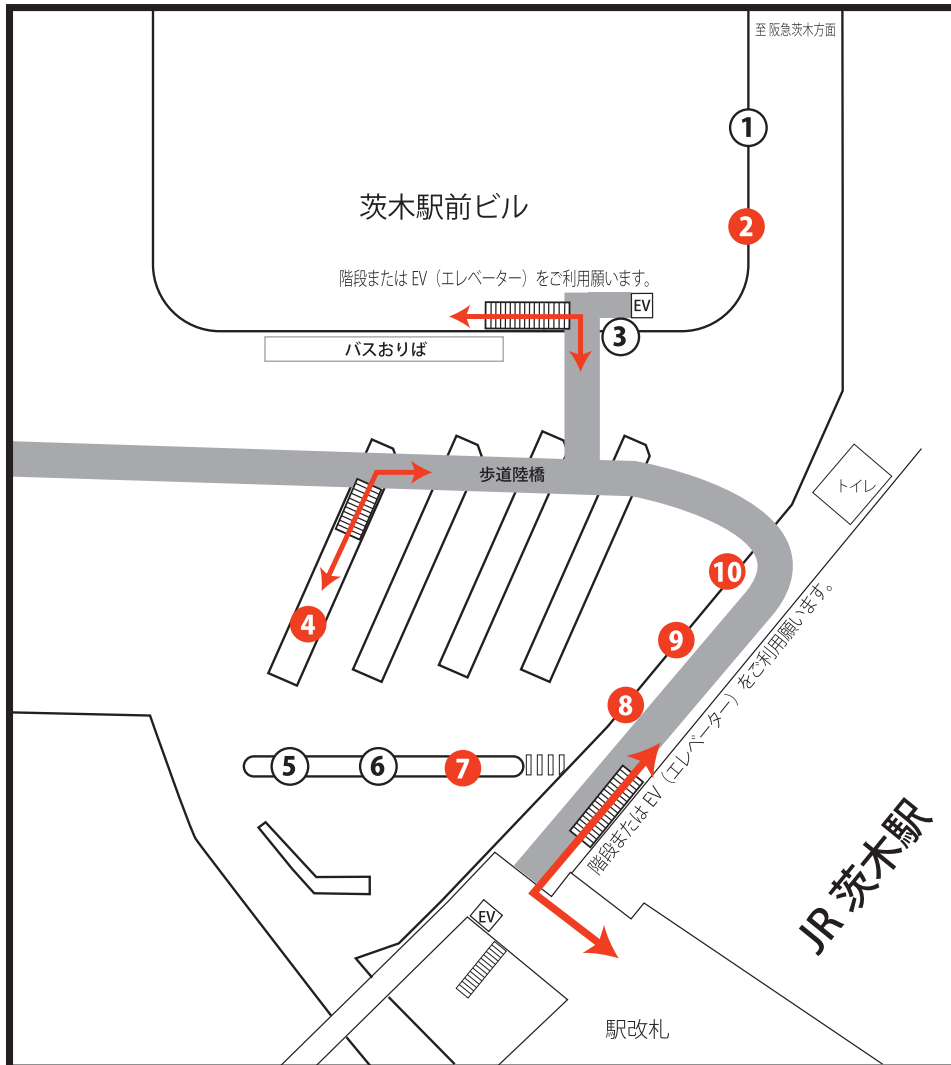

# JR 茨木のりば変更について

いつも、阪急バスをご利用いただきありがとうございます。  
 下記の通り、「JR 茨木のりば」を変更しますので、ご乗車の際ご注意ください。

## ■実施日 2015年11月27日（金）初発便より

**2** 阪急茨木 方面  
 阪急茨木、桑原橋 経由  
 77 茨木サニータウン・山手台七丁目 方面

**4** 記念公園南口 経由  
 100 万博記念公園駅 (エキスポシティ前)  
 113 千里中央 方面

**7** 中河原南口・宿川原 経由  
 92 小野原・阪急石橋  
 95 彩都西駅 方面

**8** 中河原南口・宿川原 経由  
 90 93 郡山団地・豊川四丁目  
 90 郡山団地・小野原 (直行) 豊川一丁目 方面

**9** 春日・中河原南口 経由  
 86 87 茨木サニータウン  
 81 181 余野  
 85 185 粟生団地  
 中央図書館前・中河原南口 経由  
 80 83 茨木サニータウン

**10** 82 中央図書館前 経由  
 88 春日 経由  
 安威団地・追手門学院前  
 メゾン千里丘 経由  
 57 阪急山田・千里中央  
 春日 経由  
 65 J R 富田

- ① ⑤ ⑥ …近鉄バスのりば
- ③ …京阪バスのりば
- ④ …阪急バス・近鉄バスのりば