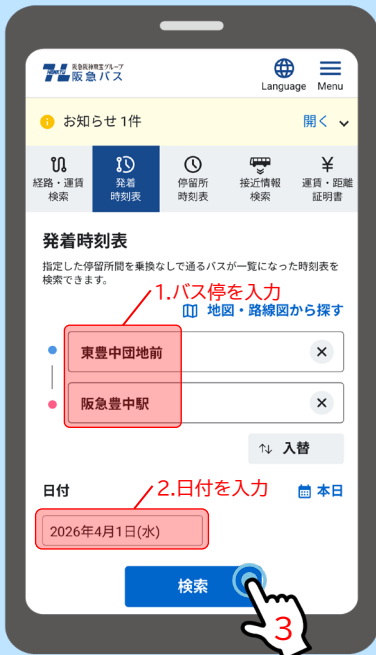

時刻表検索が便利になりました！

ホームページリニューアルに伴い、新しく **🕒 発着時刻表** が検索できるようになりました。
以下の手順で、指定した区間の運行便を検索することができます。ぜひご利用ください。

①発着時刻表を選択

②情報を入力して「検索」

③利用したい便の情報を確認

接近情報やバス停情報のほか、以下の情報も確認できます。

○時間帯別の運行便一覧

| | 平日 04/01 | 土曜 04/04 | 日祝 04/05 | | | | | | | | |
|----|-------------|-------------|-------------|---------|---------|---------|---------|---------|---------|---------|---------|
| 6時 | [30] 01 | [30] 22 | [30] 36 | [45] 43 | [30] 47 | | | | | | |
| 7時 | [35] 50 | [30] 59 | [30] 06 | [45] 13 | [30] 14 | [30] 22 | [45] 28 | | | | |
| 8時 | [35] 28 | [30] 38 | [45] 43 | [30] 46 | [30] 54 | [45] 58 | [35] 00 | [30] 10 | [45] 13 | [30] 18 | [30] 26 |