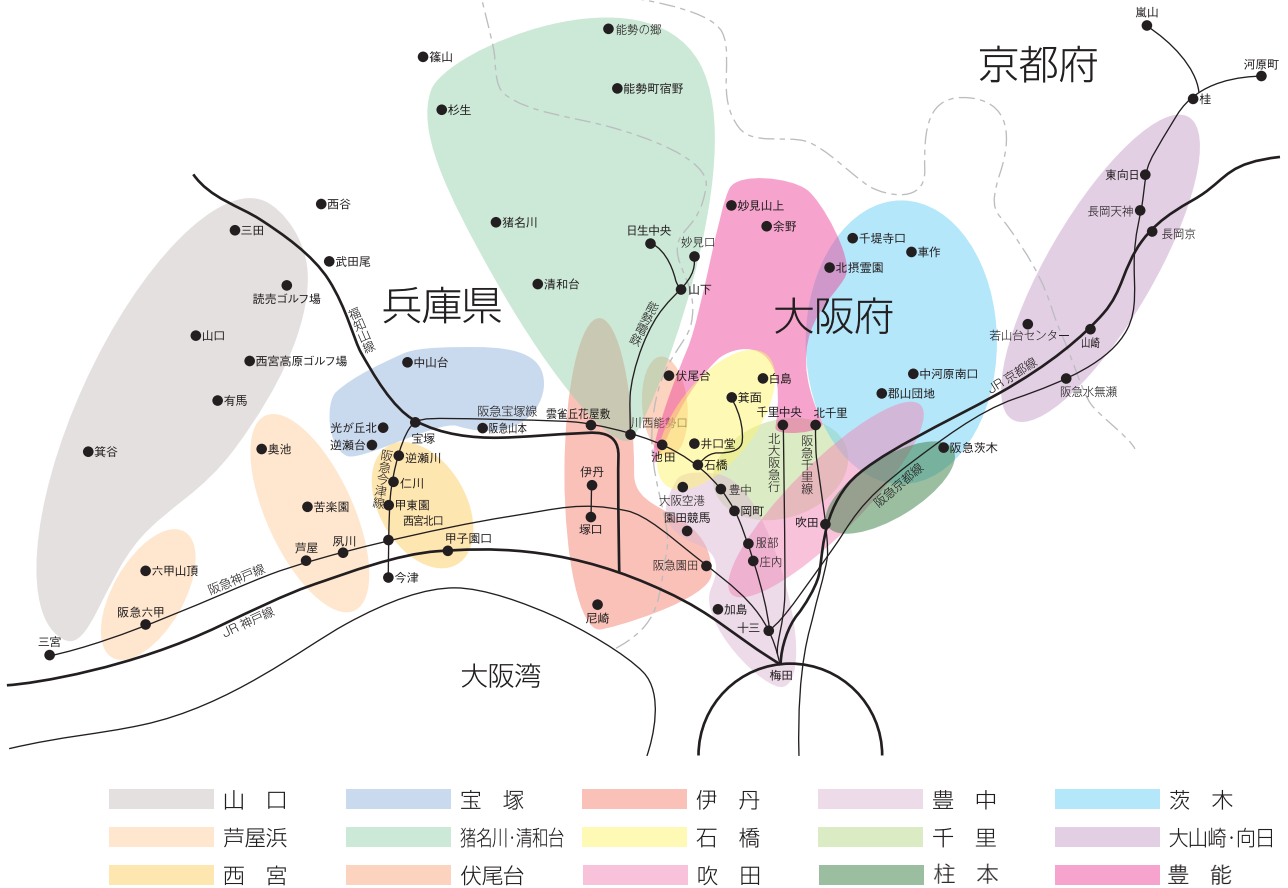

# 阪急バス路線エリア

## ■路線エリア

### 広告掲載基準

次の各号のいずれかに該当する広告はお取り扱いいたしません。

- ①法令により掲出を禁止されているもの。
- ②風致・美観を損なうもの。
- ③旅客・公衆に不快の念を与えるもの
- ④公の秩序・善良の風俗に反するもの。
- ⑤政治的・宗教的または思想的意図のあるもの。
- ⑥その他、会社の業務上支障のあるもの。