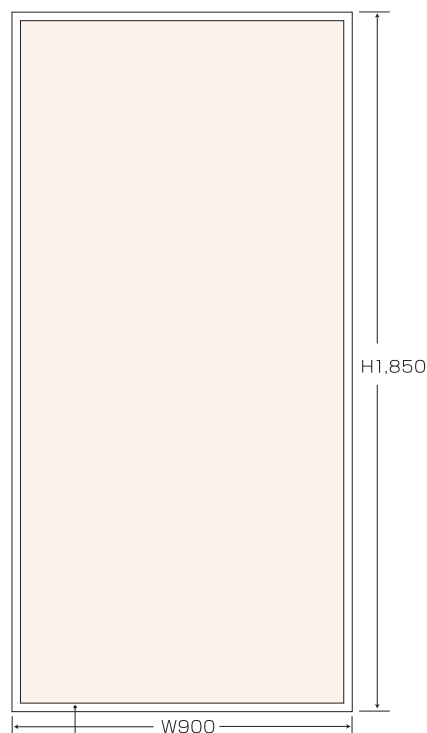

タテ型戸袋シート

HANKYU BUS
車外広告

走行時でも一際目を引く側面大型シート広告。

- バスの乗車口付近の特大車外広告。
- 乗車時や走行時にインパクトのあるバス側面の最大広告媒体。通行者にもPR効果があります。

タテ型戸袋シート

- サイズ
H1,850×W900(mm)
※大型車両限定です。

広告には原則、枠（縁取り）をつけてください。

広告のお取り扱いについて

- 掲出車両は1両単位で承ります。
- 掲出開始期間は予約順となりますので、あらかじめご了承ください。
- 内容によっては掲出できない場合がございます。

※料金について掲出物の製作・施工費用は別途必要です。

●タテ型戸袋シート掲出料金

| 営業所 | 車両数 | 単価 |
|--------|-----|--------|
| 大山崎・向日 | 48 | 25,000 |
| 茨木 | 110 | 25,000 |
| 千里 | 109 | 25,000 |
| 吹田 | 38 | 25,000 |
| 柱本 | 20 | 25,000 |
| 豊中 | 54 | 25,000 |
| 石橋 | 46 | 25,000 |
| 伏尾台 | 19 | 20,000 |