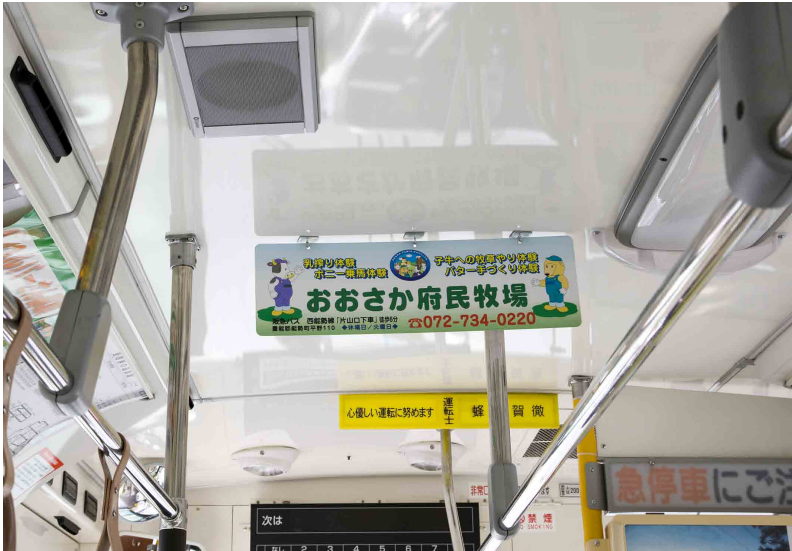

天井吊り

HANKYU BUS
車内広告

通路の乗客にもアピール。

- 通路の天井部に掲げるプレート広告。
- 乗客が降り口に向かうときに視線に入ります。

天井吊り

- サイズ
H150×W500 (mm)

- 期間
12ヶ月単位

広告のお取り扱いについて