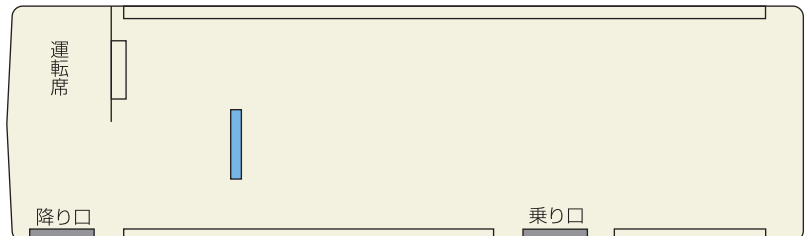

●天井吊り掲載場所

●天井吊り掲出料金

(単位：円/月・税別)

営業所	車両数	単価
大山崎・向日	48	2,000
茨木	110	2,000
千里	109	2,200
吹田	38	2,200
柱本	20	2,200
豊中	54	2,000
石橋	46	2,200
伏尾台	19	1,800

営業所	車両数	単価
猪名川・清和台	81	2,000
宝塚	55	2,200
山口	38	1,800
西宮	33	2,200
芦屋浜	48	2,200
伊丹	41	2,000
豊能	21	1,800