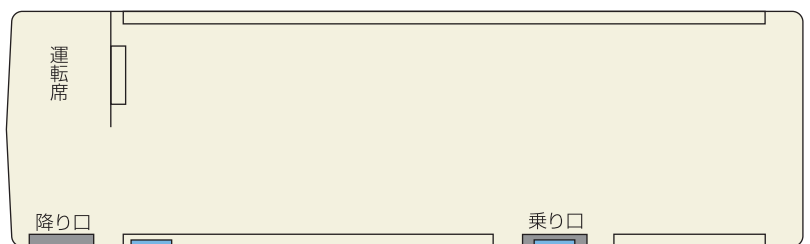

●乗降口ステッカー掲載場所

●乗降口ステッカー掲出料金

(単位：円/月・税別)

営業所	車両数	単価
大山崎・向日	48	458
茨木	110	456
千里	109	602
吹田	38	553
柱本	20	550
豊中	54	444
石橋	46	565
伏尾台	19	476

営業所	車両数	単価
猪名川・清和台	81	494
宝塚	55	536
山口	38	474
西宮	33	606
芦屋浜	48	542
伊丹	41	488
豊能	21	455