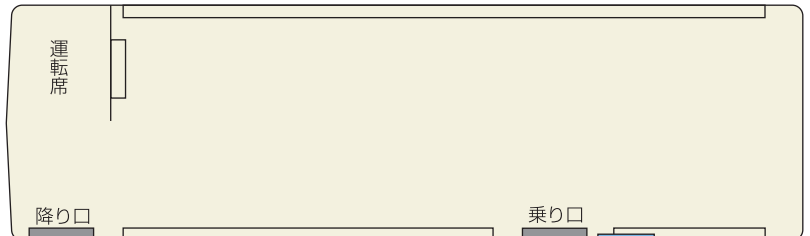

両面ステッカー

HANKYU BUS
車内広告

内と外、ステッカー1枚でダブルの効果。

- 車内左側の窓上部に貼る両面ステッカー。
- 両面だから車内と車外の訴求で二重の効果。

両面ステッカー

- サイズ
H180×W500 (mm)
透明度2/3以上

- 期間
12ヶ月単位

広告のお取り扱いについて

- 掲出車両は1両単位で承ります。
- 掲出開始期間は予約順となりますので、あらかじめご了承ください。
- 内容によっては掲出できない場合がございます。

※料金について掲出物の製作・施工費用は別途必要です。

●両面ステッカー掲載場所

●両面ステッカー掲出料金

(単位: 円/月・税別)

営業所	車両数	単価
大山崎・向日	48	1,800
茨木	110	1,800
千里	109	2,000
吹田	38	2,000
柱本	20	2,000
豊中	54	1,800
石橋	46	2,000
伏尾台	19	1,600