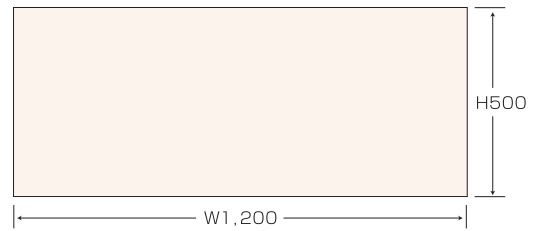

後部シート

大きい顔で後からのメッセージ。

- バス後部の車外広告。
- 後部広告は特にドライバーに対して訴求効果があり、地域のみならずより多くの人々に対するPR効果があります。

後部シート

- サイズ
H500×W1,200(mm)

広告のお取り扱いについて

- 掲出車両は1両単位で承ります。
- 掲出開始期間は予約順となりますので、あらかじめご了承ください。
- 内容によっては掲出できない場合がございます。