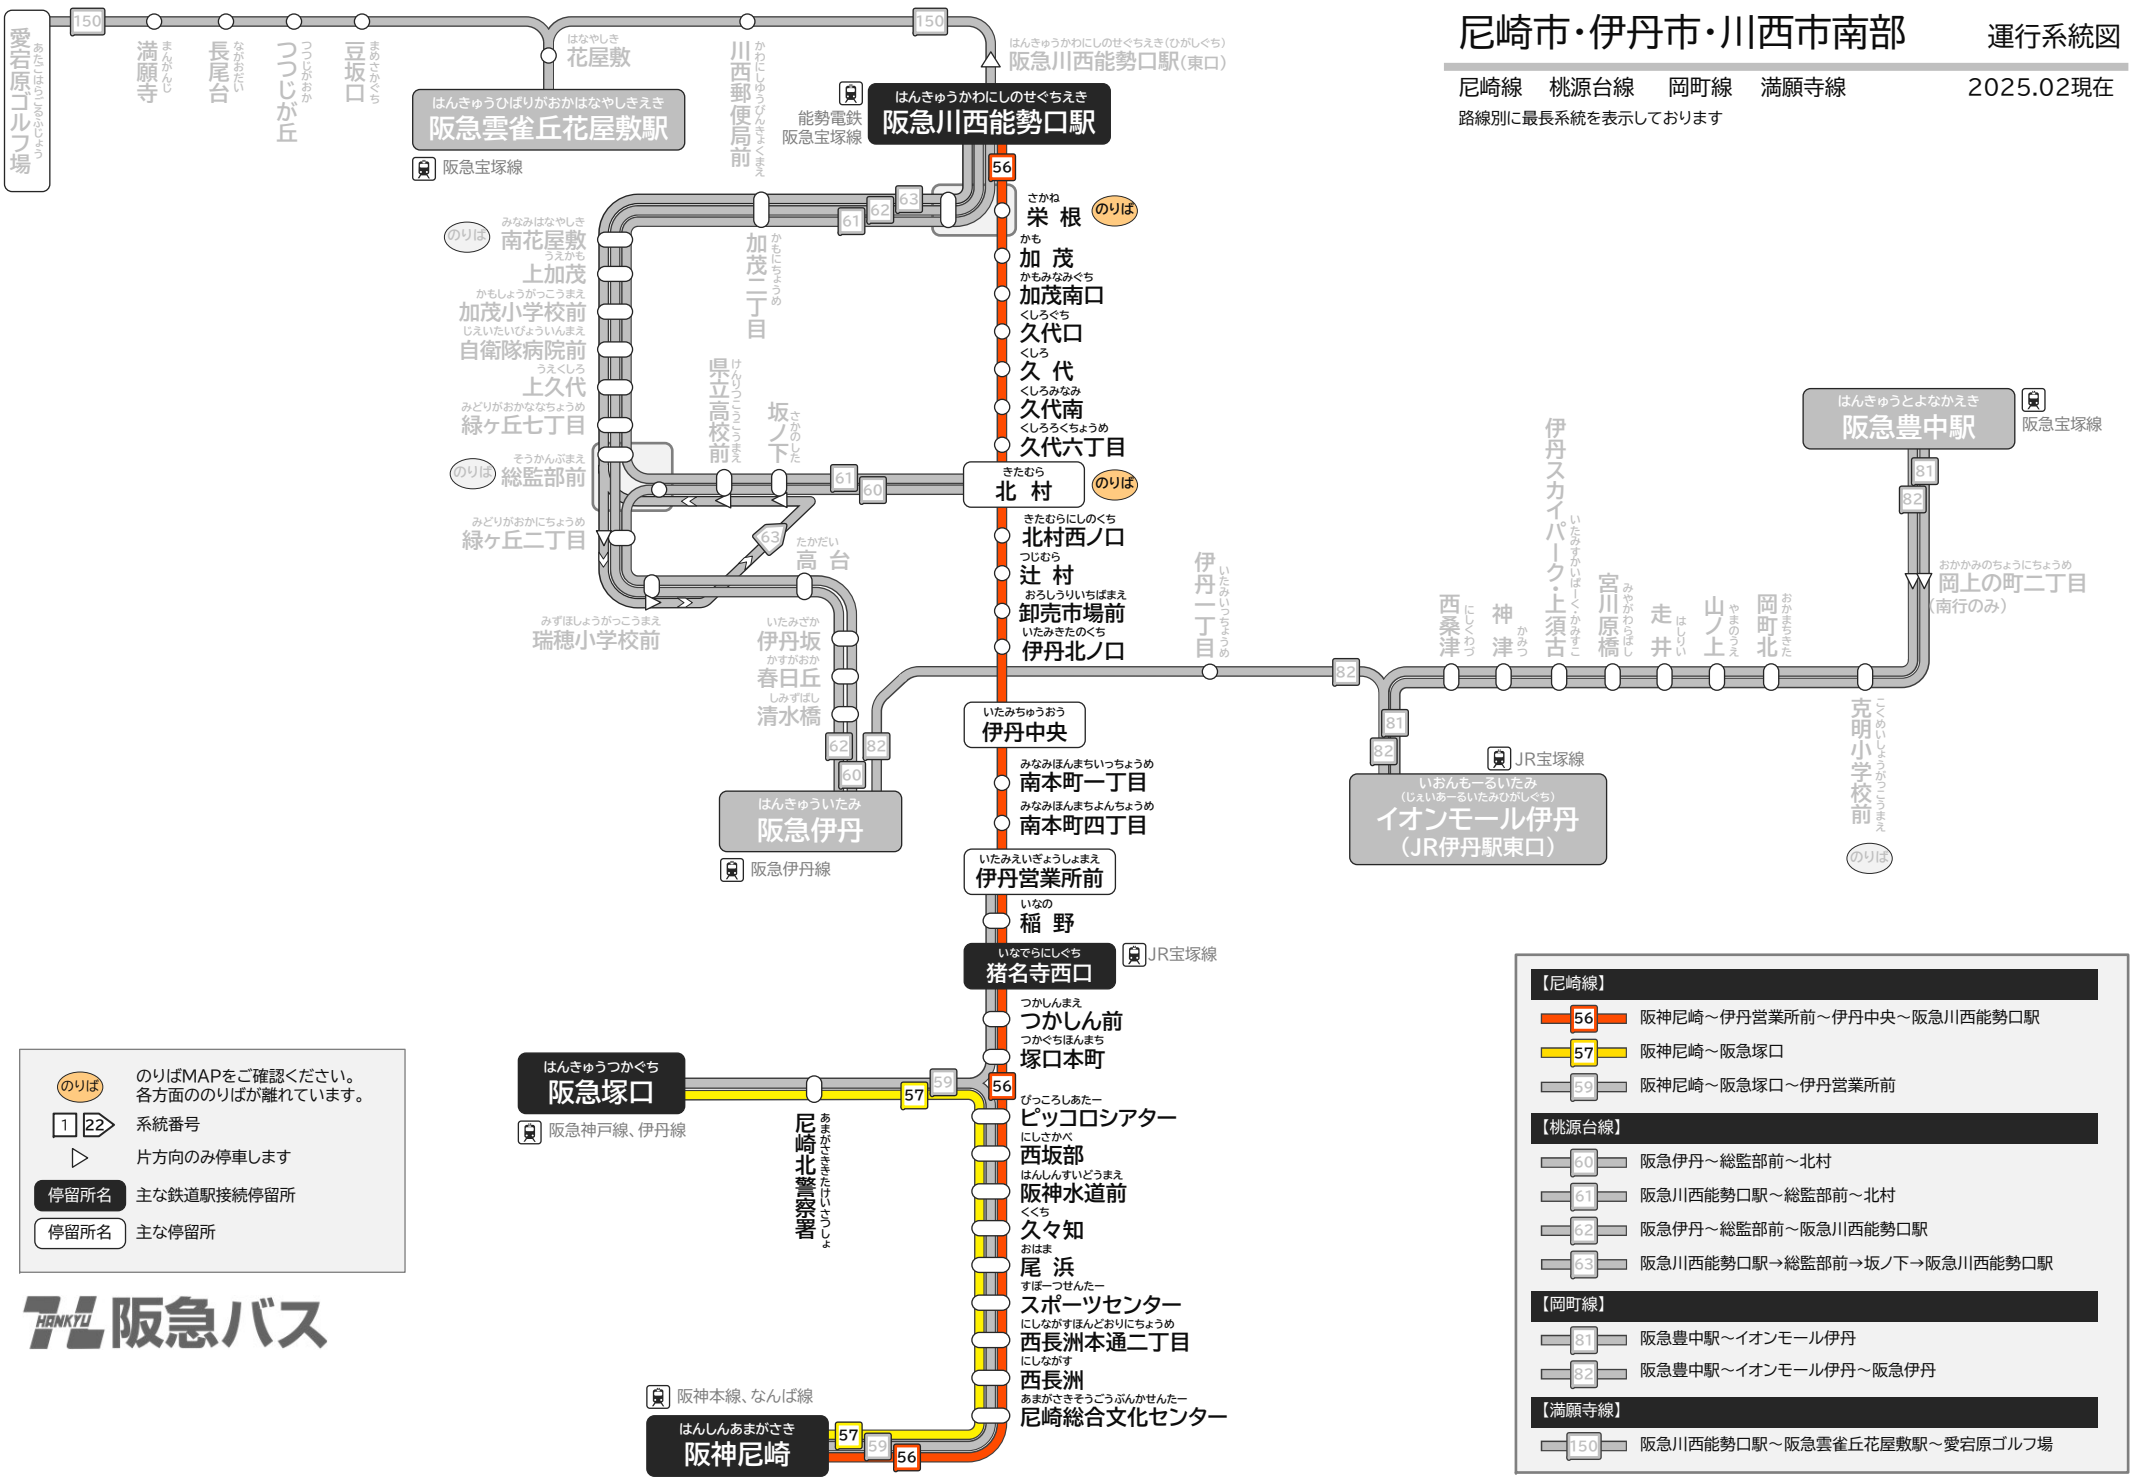

## 伊丹営業所 7122号車

2026年8月3日～

| 平日   |          |            |   |    |     |   |          |       |
|------|----------|------------|---|----|-----|---|----------|-------|
| 系統番号 | 発        | 発時刻        | ▶ | 經由 | 発時刻 | ▶ | 行先       | 着時刻   |
| 56   | 伊丹中央     | 6:55       | ▶ |    |     | ▶ | 阪神尼崎     | 7:30  |
| 56   | 阪神尼崎     | 5のりば 7:43  | ▶ |    |     | ▶ | 阪急川西能勢口駅 | 8:34  |
| 56   | 阪急川西能勢口駅 | 7のりば 8:47  | ▶ |    |     | ▶ | 阪神尼崎     | 9:37  |
| 57   | 阪神尼崎     | 6のりば 9:53  | ▶ |    |     | ▶ | 阪急塚口     | 10:11 |
| 57   | 阪急塚口     | 4のりば 12:08 | ▶ |    |     | ▶ | 阪神尼崎     | 12:28 |
| 56   | 阪神尼崎     | 5のりば 12:43 | ▶ |    |     | ▶ | 阪急川西能勢口駅 | 13:32 |
| 56   | 阪急川西能勢口駅 | 7のりば 13:47 | ▶ |    |     | ▶ | 阪神尼崎     | 14:37 |
| 57   | 阪神尼崎     | 6のりば 14:53 | ▶ |    |     | ▶ | 阪急塚口     | 15:11 |
| 57   | 阪急塚口     | 4のりば 16:45 | ▶ |    |     | ▶ | 阪神尼崎     | 17:08 |
| 56   | 阪神尼崎     | 5のりば 17:23 | ▶ |    |     | ▶ | 阪急川西能勢口駅 | 18:14 |
| 56   | 阪急川西能勢口駅 | 7のりば 18:30 | ▶ |    |     | ▶ | 阪神尼崎     | 19:26 |
| 57   | 阪神尼崎     | 6のりば 19:45 | ▶ |    |     | ▶ | 阪急塚口     | 20:04 |

# 尼崎市・伊丹市・川西市南部

運行系統図

尼崎線 桃源台線 岡町線 満願寺線  
路線別に最長系統を表示しております

2025.02現在

**のりば** のりばMAPをご確認ください。各方面ののりばが離れています。

**1 22** 系統番号

**▷** 片方向のみ停車します

**停留所名** 主な鉄道駅接続停留所