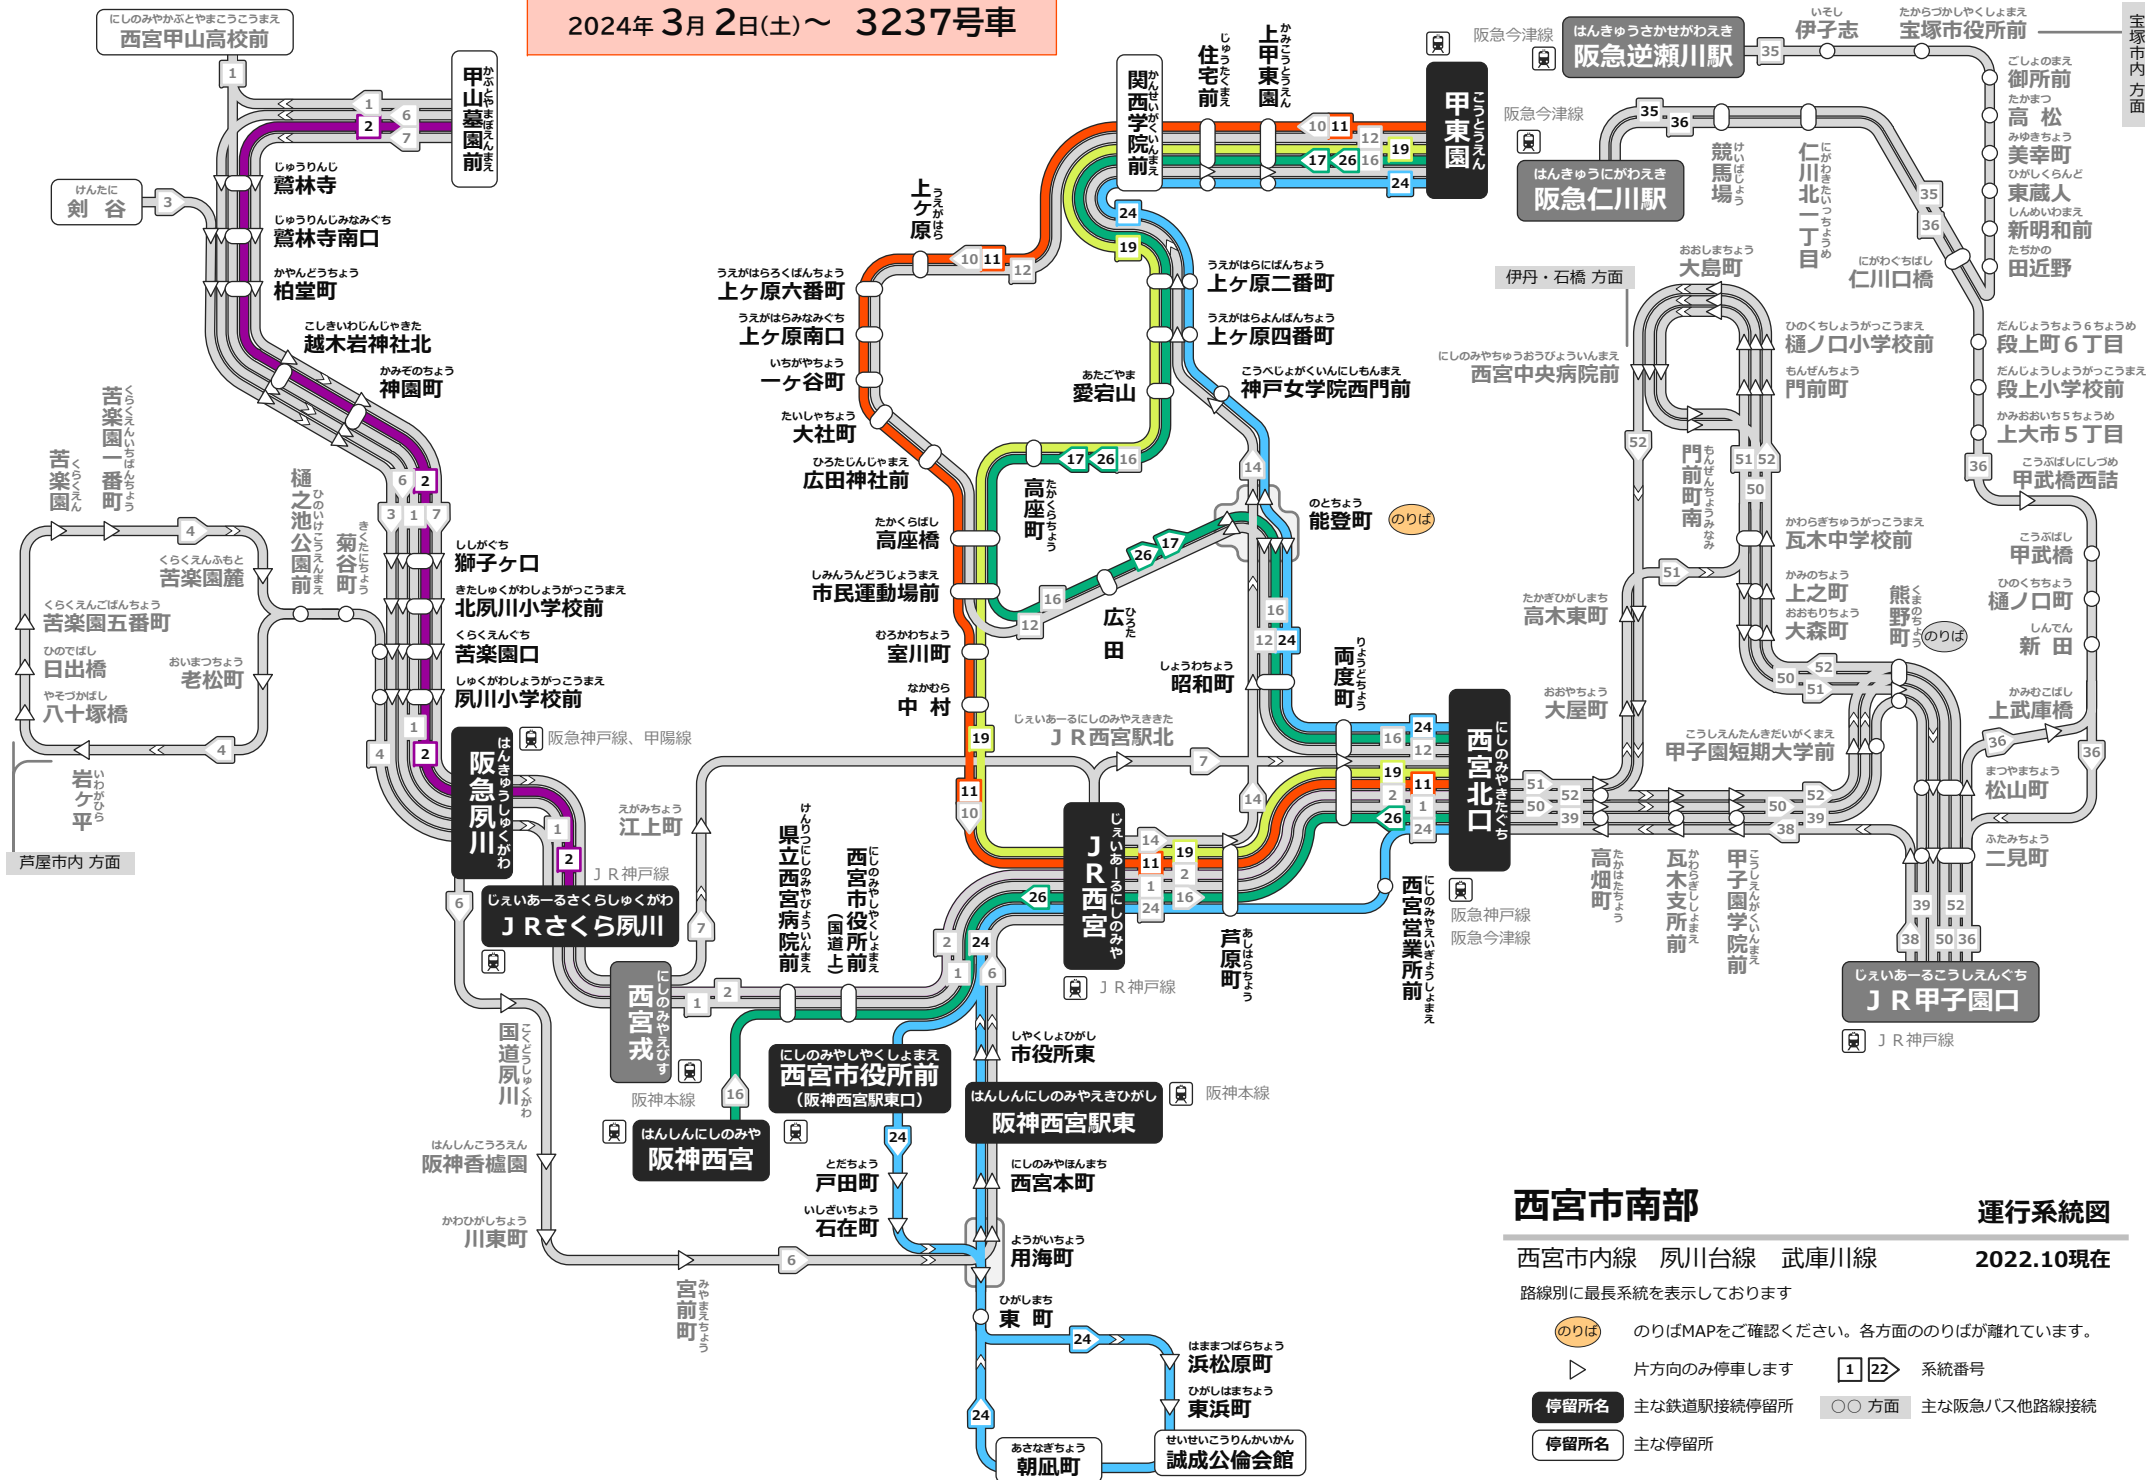

2024年3月2日(土) ~ 3237号車

西宮市南部 運行系統図

西宮市内線 夙川台線 武庫川線 2022.10現在
路線別に最長系統を表示しております

- のりば のりばMAPをご確認ください。各方面ののりばが離れています。
- ▷ 片方向のみ停車します
- 1 22 系統番号
- 停留所名 主な鉄道駅接続停留所
- 方面 主な阪急バス他路線接続
- 停留所名 主な停留所

西宮営業所 3236号車

(2024年3月2日(土)~)

平日(現在と変更なし)				
系統番号	発		行先	着時刻
17	甲東園	7:33	▶ 西宮北口	8:08
19	西宮北口 ②のりば	8:08	▶ 甲東園	8:41
11	甲東園	8:57	▶ 西宮北口	9:35
11	甲東園	9:57	▶ 西宮北口	10:35
	-		-	
11	西宮北口 ②のりば	12:48	▶ 甲東園	13:25
11	甲東園	13:32	▶ 西宮北口	14:10
11	西宮北口 ②のりば	14:18	▶ 甲東園	14:55
11	甲東園	15:02	▶ 西宮北口	15:40
	-		-	
2	JRさくら夙川	17:29	▶ 甲山墓園前	17:56
2	甲山墓園前	18:04	▶ 阪急夙川	18:26
2	JRさくら夙川	18:49	▶ 甲山墓園前	19:16
2	甲山墓園前	19:24	▶ 阪急夙川	19:46

土休日				
系統番号	発		行先	着時刻
11	西宮北口 ②のりば	7:20	▶ 甲東園	7:55
19	甲東園	8:03	▶ 西宮北口	8:39
11	甲東園	9:07	▶ 西宮北口	9:45
11	甲東園	10:07	▶ 西宮北口	10:45
	-		-	
24	西宮北口 ①のりば	12:33	▶ 朝凧町	13:01
24	朝凧町(引続き)	13:01	▶ 西宮北口	13:30
24	西宮北口(引続き) ②のりば	13:30	▶ 甲東園	13:52
26	甲東園	14:05	▶ 阪神西宮	14:56
	-		-	
11	西宮北口 ②のりば	16:20	▶ 甲東園	16:55
11	甲東園	17:02	▶ 西宮北口	17:40
11	西宮北口 ②のりば	18:05	▶ 甲東園	18:40
11	甲東園	18:50	▶ 西宮北口	19:28